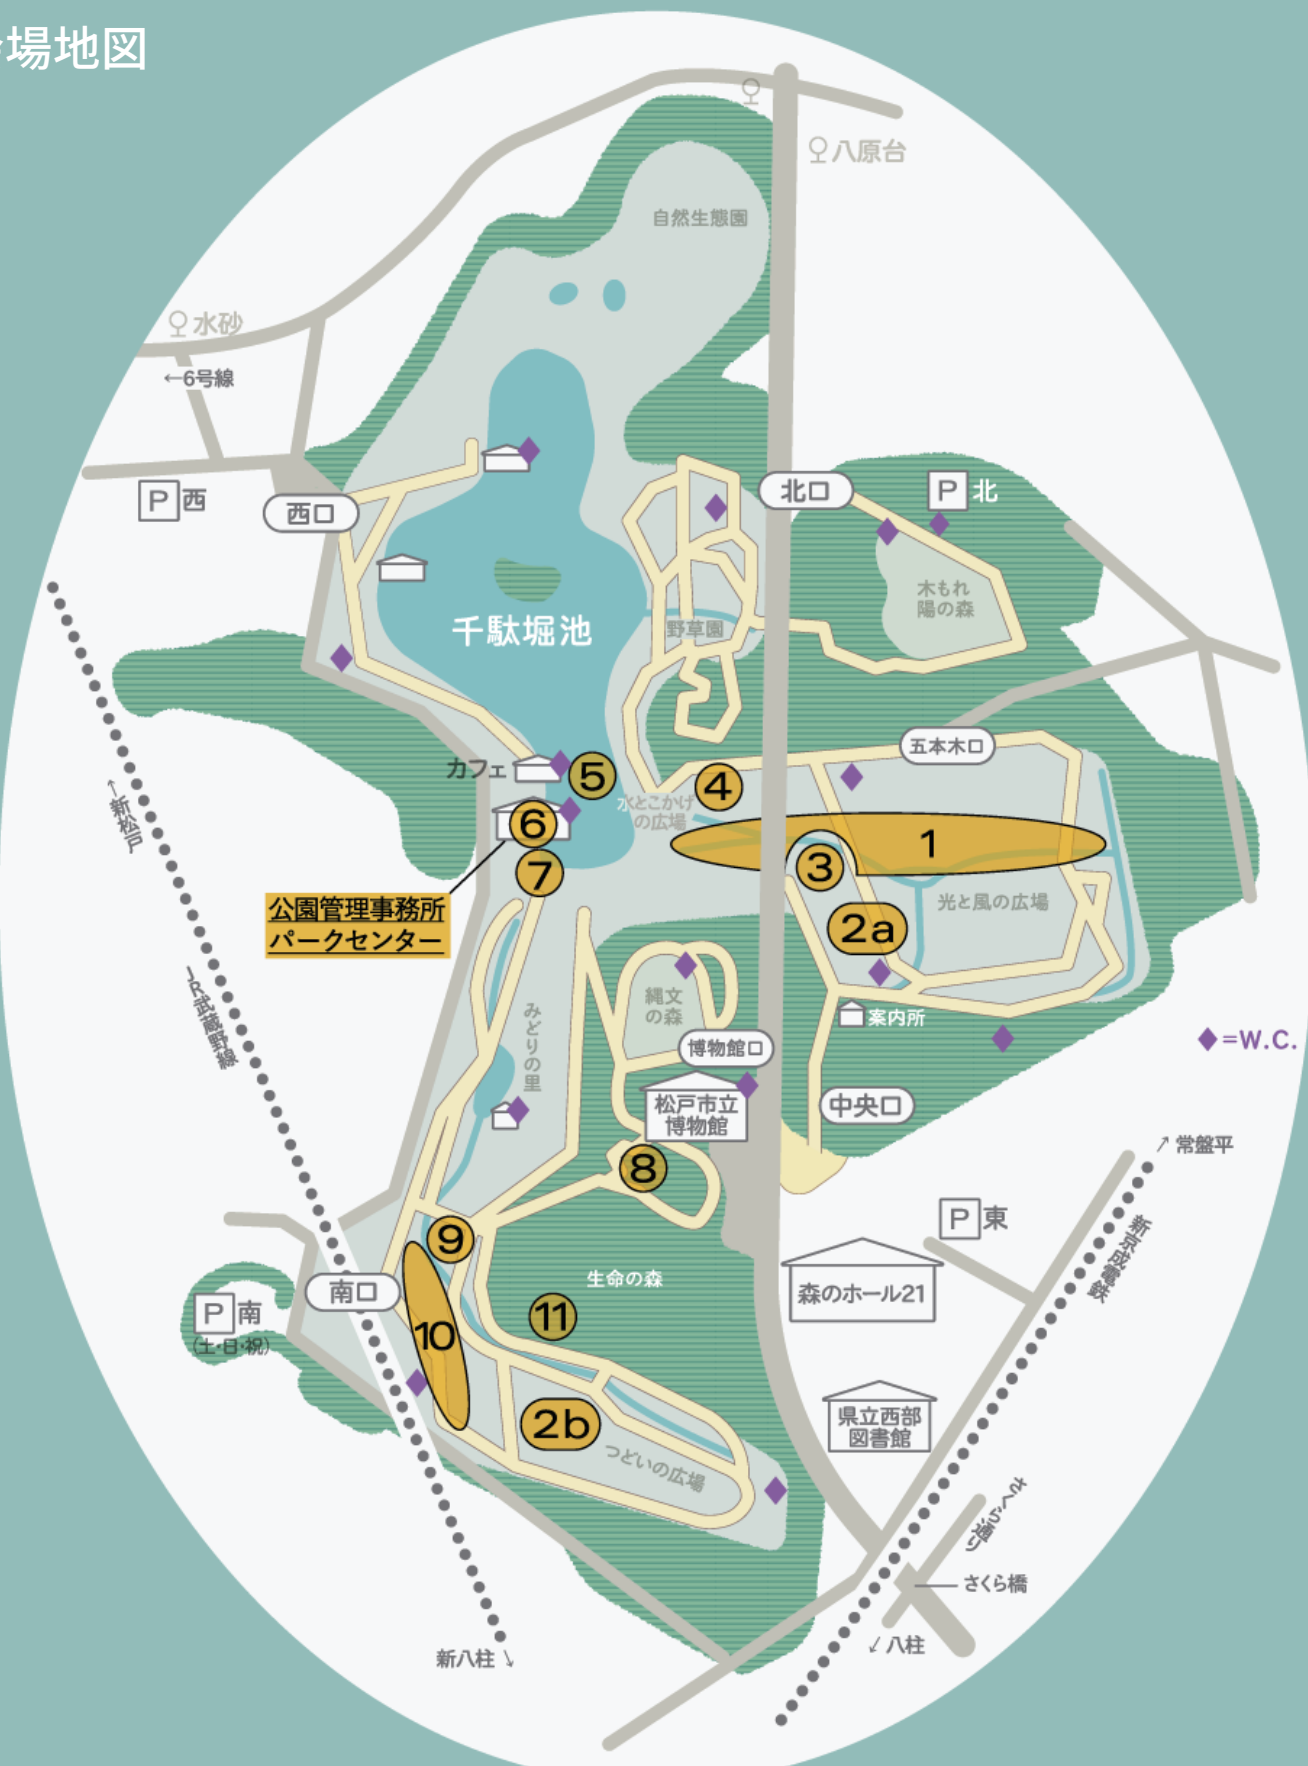

# ○会場地図

1. 北川貴好 《一つの線、一つの家、一つの自然》
2. 鈴木康広 《空気の人》
  - ・ 10/28 (土)、29 (日) の期間→2a の位置
  - ・ 11/3 (金・祝)、4 (土)、5 (日) の期間→2b の位置
3. カレーキャラバン 《カレーキャラバン 松戸アートピクニック編》
  - ・ 10/29 (日) のみ体験可能
4. 高橋匡太 《ひかりの実》
5. 松井紫朗 《森のへそ—Belly Button of the Forest》
6. 高橋匡太 《ライトハウス for 松戸ナイトピクニック》
  - ・ 16:00-23:00 に点灯
7. 松井紫朗 《手に取る宇宙—Message in a Bottle 地上ミッション 21世紀の森と広場/松戸市》
  - ・ 10/29 (日) のみ体験可能
8. 橋本典久 《life-size の森》
9. 大成哲雄+聖徳大学大成ゼミ 《グローバルピクニック》
10. 小林耕平 《週末はバーベキュー》
11. 田原唯之 《殺法と活法のパタフィジック》